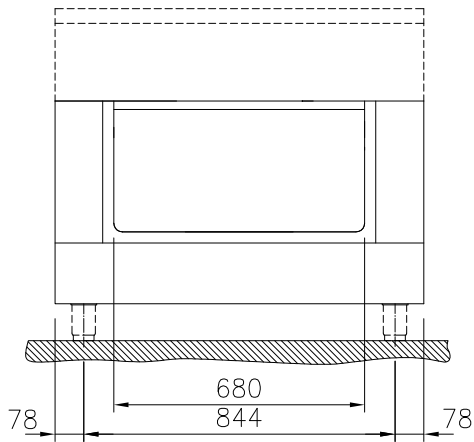

HYVÄKSYNTÄ: _____

Edestä

Sivulta

Päältä

**Avaintieto**

Ulkomitat, leveys: 589312 (MC1ADAJ000)	1000 mm
Ulkomitat, syvyys:	900 mm
Ulkomitat, korkeus:	550 mm
Kaapin sisämitat (leveys):	680 mm
Kaapin sisämitat (korkeus):	330 mm
Kaapin sisämitat (isyvyys):	740 mm
Nettopaino:	26 kg